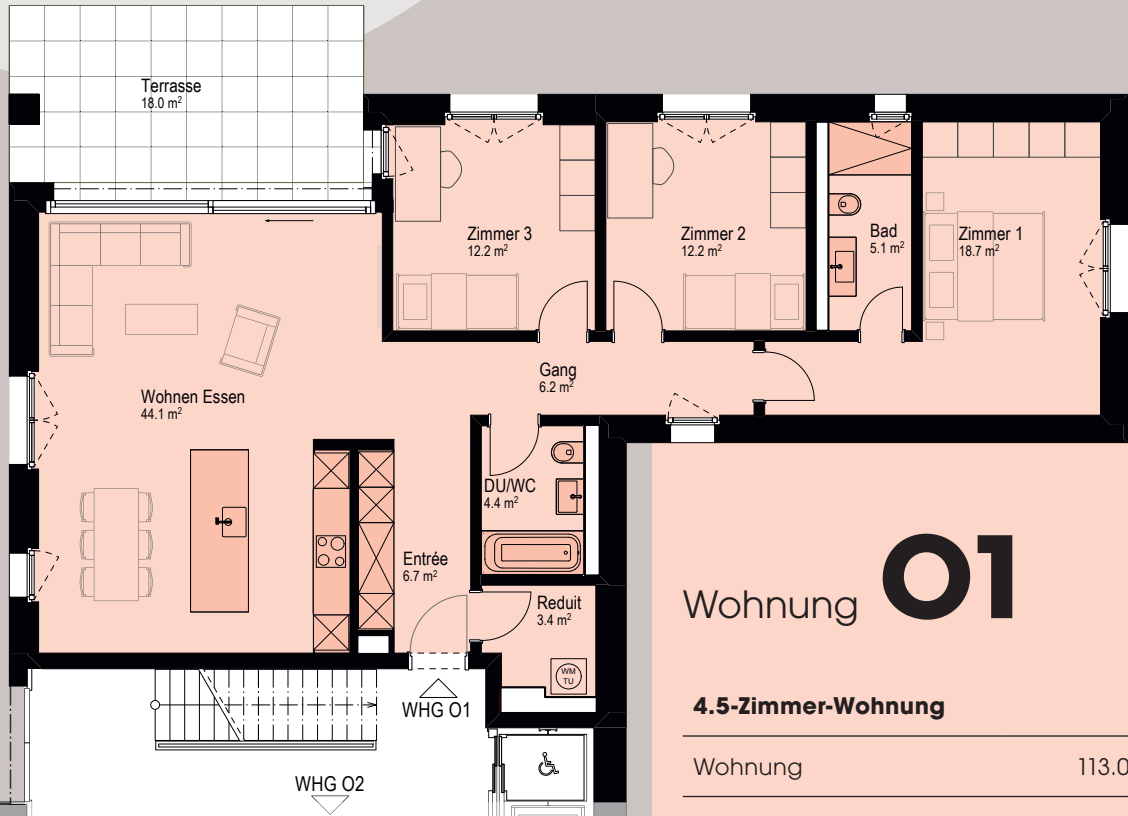

# Duett – Haus Ost

Erdgeschoss

## Wohnung 01

**4.5-Zimmer-Wohnung**

Wohnung	113.0 m <sup>2</sup>
Sitzplatz	18.0 m <sup>2</sup>
Keller	9.0 m <sup>2</sup>
Nettowohnfläche	

## Wohnung 02

**4.5-Zimmer-Wohnung**

Wohnung	112.0 m <sup>2</sup>
Sitzplatz	19.0 m <sup>2</sup>
Keller	9.0 m <sup>2</sup>
Nettowohnfläche	